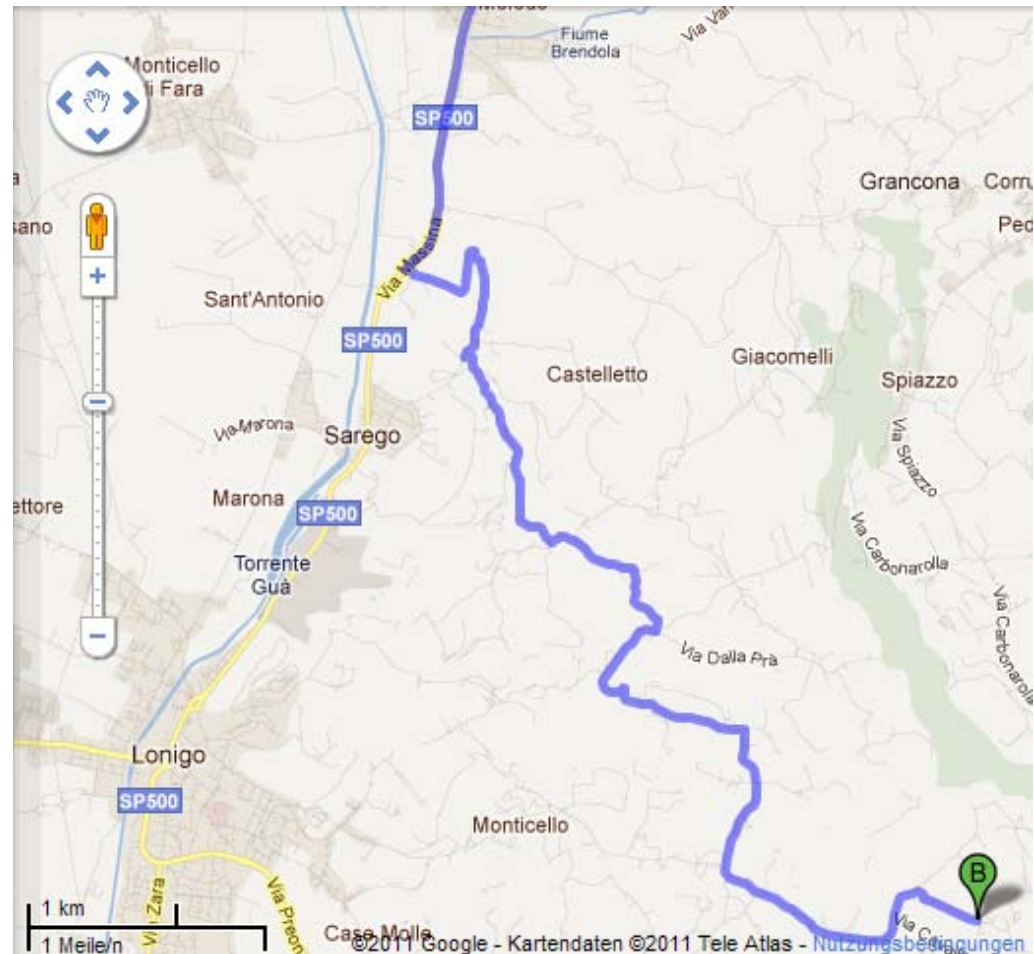

# Directions to Ca' Bruzzo Winery

(da Venezia) Accesso per autobus

1. A4 direzione Milano - uscita MONTEBELLO, Direzione LONIGO,
2. Prima uscita Lonigo centro, alla prima rotatoria seconda svolta a destra (con le palme)
3. Destra al supermercato Simply SMA seguito da immediata sinistra e destra  
( seguire cartelle per ALLE ACQUE, e LOCANDA botteghino)
4. seguire Via San Daniele,
5. sorpassare Alle Acque, seguire cartelle per Ca' Bruzzo a destra, avanti 6km
6. L'azienda si trova 300M dopo LOCANDA BOTTEGHINO

MAPS: Google maps, business name "Ca' Bruzzo Organic Winery" (Attention: the address on google maps is old, the new one is above.)