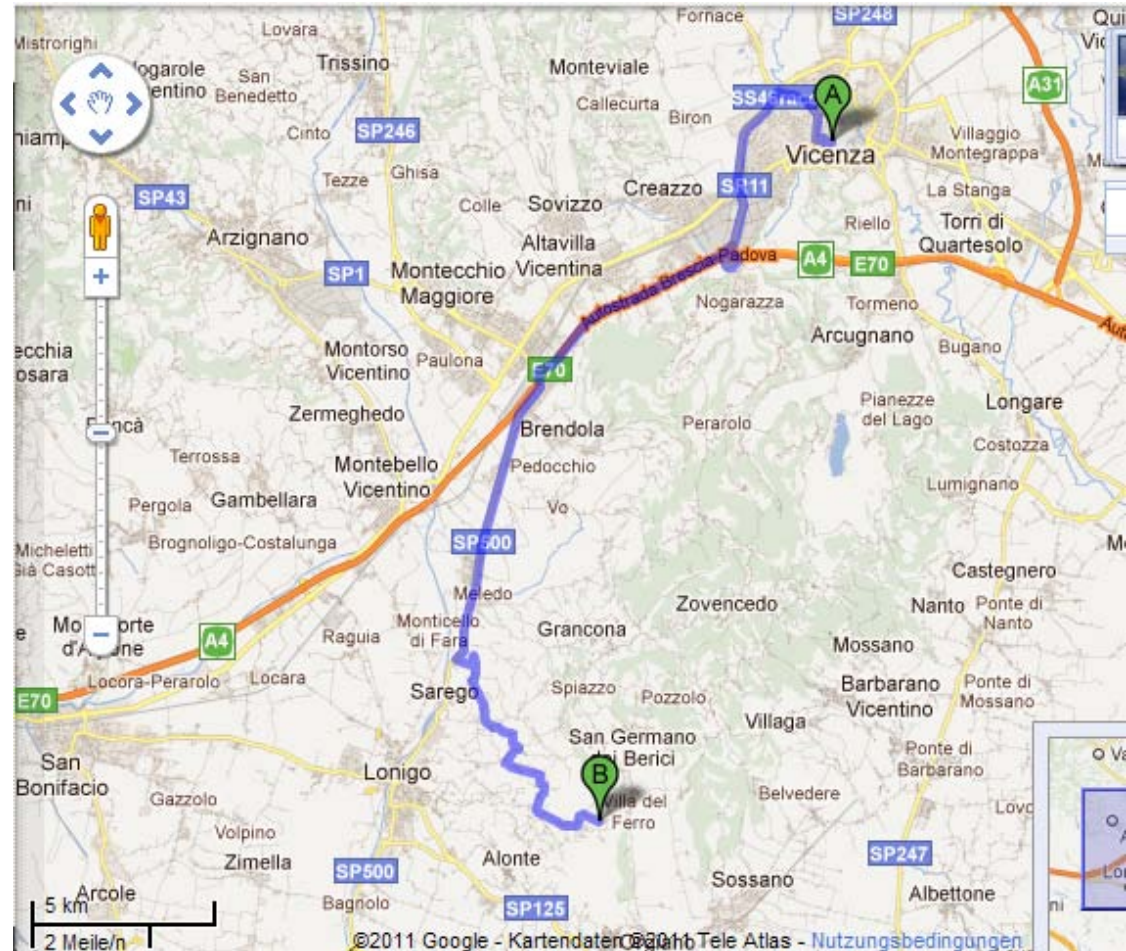

# Directions to Ca' Bruzzo Winery

(da Venezia) Accesso per autobus

1. A4 direzione Milano - uscita MONTEBELLO, Direzione LONIGO,
2. Prima uscita Lonigo centro, alla prima rotatoria seconda svolta a destra (con le palme)
3. Destra al supermercato Simply SMA seguito da immediata sinistra e destra  
( seguire cartelle per ALLE ACQUE, e LOCANDA botteghino)
4. seguire Via San Daniele,
5. sorpassare Alle Acque, seguire cartelle per Ca' Bruzzo a destra, avanti 6km
6. L'azienda si trova 300M dopo LOCANDA BOTTEGHINO

MAPS: Google maps, business name "Ca' Bruzzo Organic Winery" (Attention: the address on google maps is old, the new one is above.)